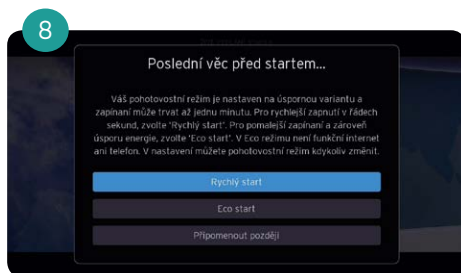

Nyní je zapotřebí vybrat si pohotovostní režim HD DVR Mediaboxu, více informací naleznete na následující straně.