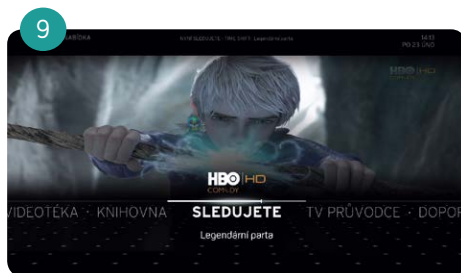

Po úvodním videu se na televizoru zobrazí hlavní nabídka. Informace, jak se orientovat v menu a využívat všechny funkcionality naplno, najdete v příloženém uživatelském manuálu.

4. Pohotovostní režimy HD DVR Mediaboxu

HD DVR Mediabox nabízí 3 možnosti vypnutí a řízení spotřeby energie:

Rychlý start

(DOPORUČENÝ REŽIM PRO SOUČASNÉ VYUŽITÍ INTERNETU/TELEFONU)

- → V tomto režimu je box stále aktivní s vypnutým výstupem do televizoru
- → Opětovné zapnutí boxu je otázkou několika vteřin
- → V tomto režimu je vyšší spotřeba energie
- → Světelný indikátor na boxu svítí oranžově – při vypnutém boxu je možné nadále používat internet/telefon

Aktivní start

(DOPORUČENÝ REŽIM PRO SOUČASNÉ VYUŽITÍ INTERNETU/TELEFONU)

- → V tomto režimu je box stále aktivní s vypnutým výstupem do televizoru
- → Box se zapne za cca 35 vteřin
- → V tomto režimu je nižší spotřeba energie
- → Světelný indikátor na boxu svítí červeně – při vypnutém boxu je možné nadále používat internet/telefon

Eco (pomalý start)

(DOPORUČENÝ PRO ZÁKAZNÍKY, KTEŘÍ VYUŽÍVAJÍ POUZE SLUŽBY DIGITÁLNÍ TELEVIZE OD UPC)

- → V tomto režimu je box odpojen od napájení
- → Box se zapne cca do 1 minuty
- → Jedná se o energeticky nejúspornější režim
- → Světelný indikátor na boxu svítí červeně – **NELZE využívat internet/telefon** (je odpojena i modemová část boxu)

Pohotovostní režim lze nastavit (změnit)

v MENU → NASTAVENÍ → SYSTÉM → REŽIM SPOTŘEBY ENERGIE