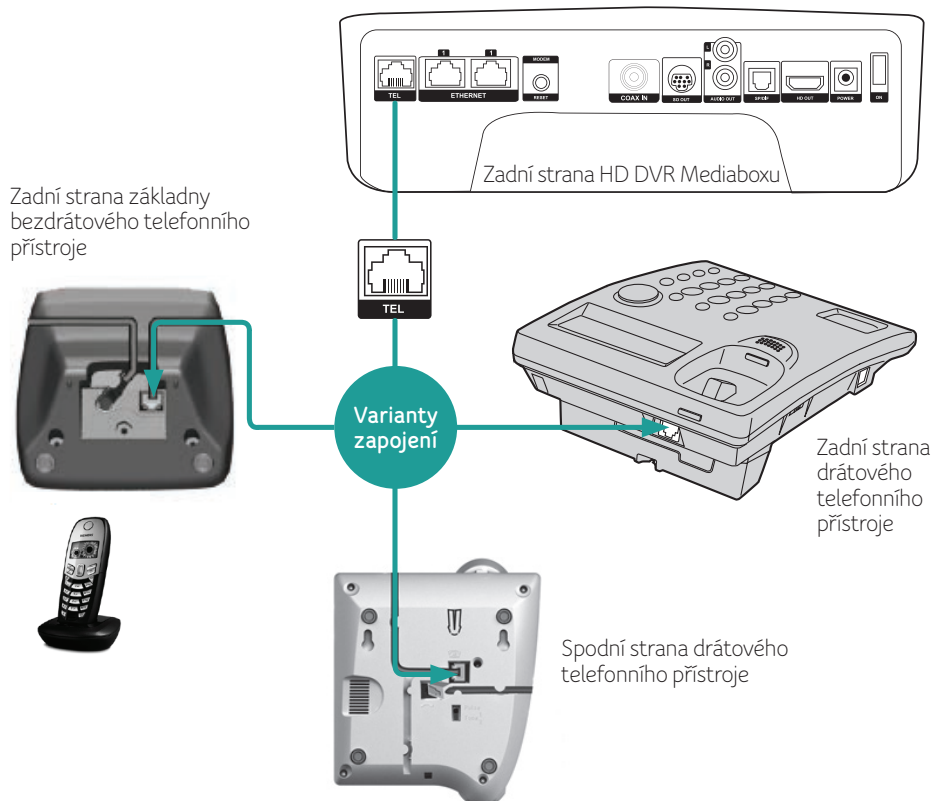

3. Připojte k Mediaboxu telefonní přístroj (máte-li objednanou službu UPC Telefon)

Pokud máte objednanou telefonní službu, vybalte telefonní přístroj a propojte jej s Mediaboxem **A**. K tomu využijte kabel přiložený k telefonnímu přístroji, který zapojte do výstupu TEL na Mediaboxu.

Pro Windows Vista, Windows 7 a Windows 10

Kliknutím na tlačítka **START > OVLÁDACÍ PANELE > CENTRUM SÍŤÍ > SPRAVOVAT SÍŤOVÁ PŘIPOJENÍ** se dostanete k ikoně „Místní připojení“, kde pravým tlačítkem myši vyberete položku „Vlastnosti“ a zaškrtnete „Internet Protocol Version 4 (TCP/IPv4)“. Poté označte „Internet Protocol Version 4 (TCP/IPv4)“ a zvolte „Vlastnosti“. Nyní zaškrtněte políčka „Získat adresu IP automaticky“ a „Získat adresu serveru DNS automaticky“. Tento postup zopakujte i pro „Internet Protocol Version 6 (TCP/IPv6)“, potvrďte „OK“ a zavřete všechna okna.

(máte-li objednanou službu UPC Telefon)

1. Propojte HD DVR Mediabox s telefonním přístrojem dodaným kabelem s koncovkou RJ11.
2. Do HD DVR Mediaboxu zasuňte koncovku do výstupu TEL. Druhou stranu kabelu zapojte do výstupu na telefonním přístroji. Ten může být podle typu umístěn na zadní straně telefonního přístroje nebo naspod.
3. Vyžaduje-li to dodaný telefonní přístroj, vložte baterie do telefonu a zapojte jej do elektrické sítě.
4. Podrobné zapojení a nastavení telefonu naleznete v dodaném manuálu k telefonnímu přístroji.