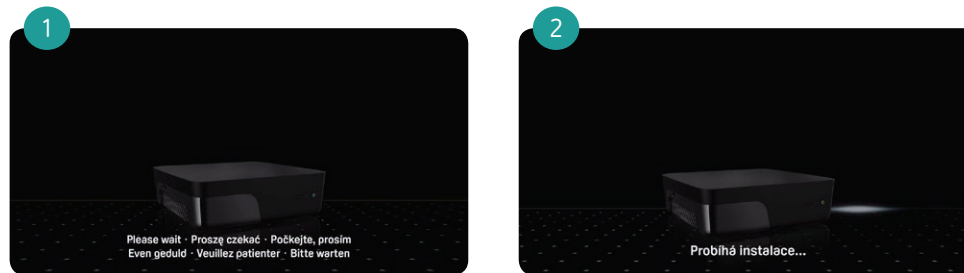

5. Připojte Mediabox do elektrické zásuvky

Pokud jste tak neučinili v předchozím bodu (nemáte objednanou službu UPC Internet), připojte pomocí síťového adaptéru **G** a napájecího kabelu **F** Mediabox do elektrické sítě.

SCHÉMA PROPOJENÍ Mediaboxu s TV, PC a telefonem

3. První spuštění vašeho Mediaboxu

Mediabox je zapnutý a spustí se, jakmile jej zapojíte do elektrické zásuvky a zapnete tlačítkem na zadní straně. Počkejte na spuštění systému a zobrazení úvodní obrazovky.

DŮLEŽITÉ! Bud'te trpěliví, první spuštění může trvat až 30 minut.

V této době nikdy nevyplňte Mediabox z elektrické zásuvky ani pomocí tlačítka na zadní straně! Během této doby probíhá aktivace služby televize a zároveň internetu a telefonu (máte-li služby předplaceny).

Během instalace se Mediabox může sám několikrát restartovat.

Poté co se Mediabox nainstaluje, vyčkejte 30 sekund a podle instrukcí na obrazovce spárujte dálkový ovladač s Mediaboxem. Postup naleznete také na následujících stranách tohoto návodu.