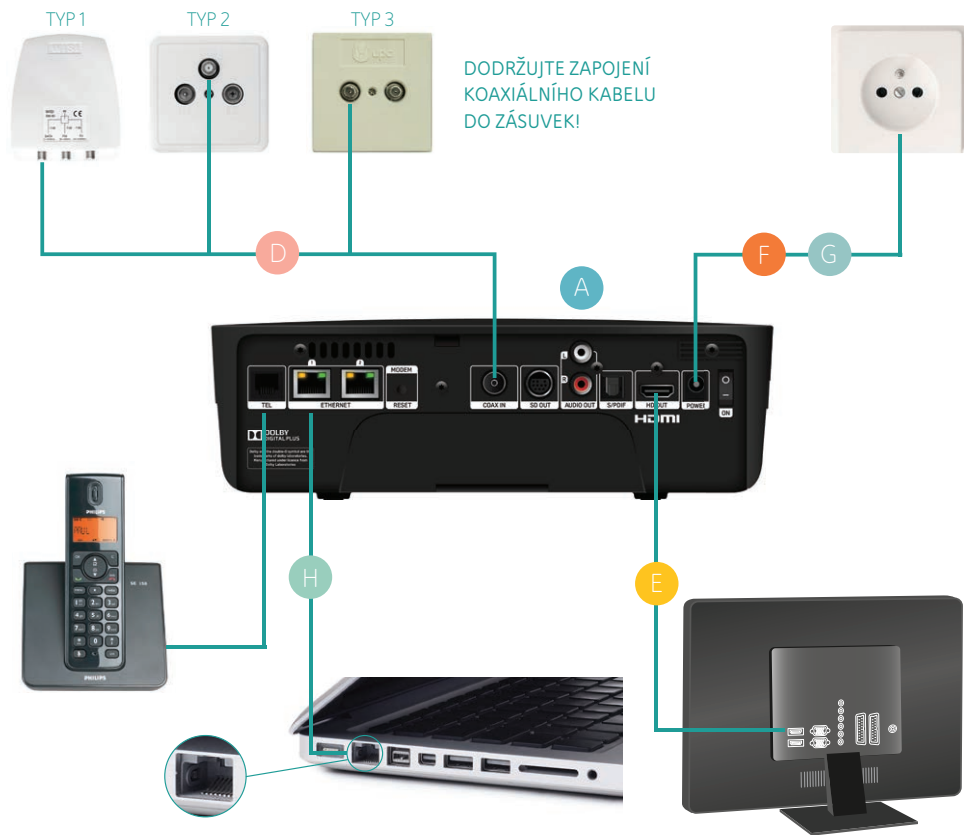

3. Připojte k Mediaboxu telefonní přístroj (máte-li objednanou službu UPC Telefon)

Pokud máte objednanou telefonní službu, vybalte telefonní přístroj a propojte jej s Mediaboxem **A**. K tomu využijte kabel přiložený k telefonnímu přístroji, který zapojte do výstupu TEL na Mediaboxu.

4. Připojte počítač/notebook k Mediaboxu (máte-li objednanou službu UPC Internet)

Připojit počítač/notebook k Mediaboxu **A** můžete dvěma způsoby:

- zapojte Mediabox pomocí síťového adaptéru **G** a napájecího kabelu **F** do elektrické zásuvky a připojte se pomocí Wi-Fi (postup na dalších stránkách tohoto návodu)
- propojte Mediabox a PC dodaným ethernetovým kabelem **H**. Kabel zapojte do Mediaboxu do jakéhokoli vstupu označeného „ETHERNET“. Následně připojte Mediabox pomocí síťového adaptéru **G** a napájecího kabelu **F** do elektrické zásuvky

5. Připojte Mediabox do elektrické zásuvky

Pokud jste tak neučinili v předchozím bodu (nemáte objednanou službu UPC Internet), připojte pomocí síťového adaptéru **G** a napájecího kabelu **F** Mediabox do elektrické sítě.

SCHÉMA PROPOJENÍ Mediaboxu s TV, PC a telefonem

3. První spuštění vašeho Mediaboxu

Mediabox je zapnutý a spustí se, jakmile jej zapojíte do elektrické zásuvky a zapnete tlačítkem na zadní straně. Počkejte na spuštění systému a zobrazení úvodní obrazovky.